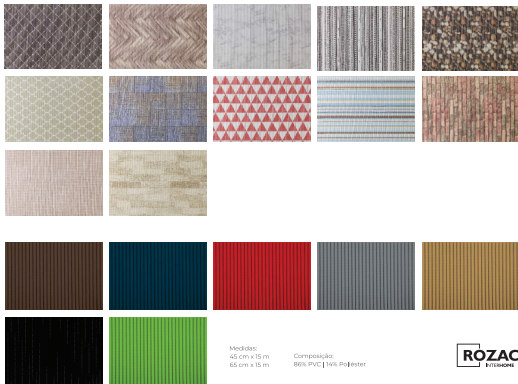

Tapete / Passadeira Antiderrapante